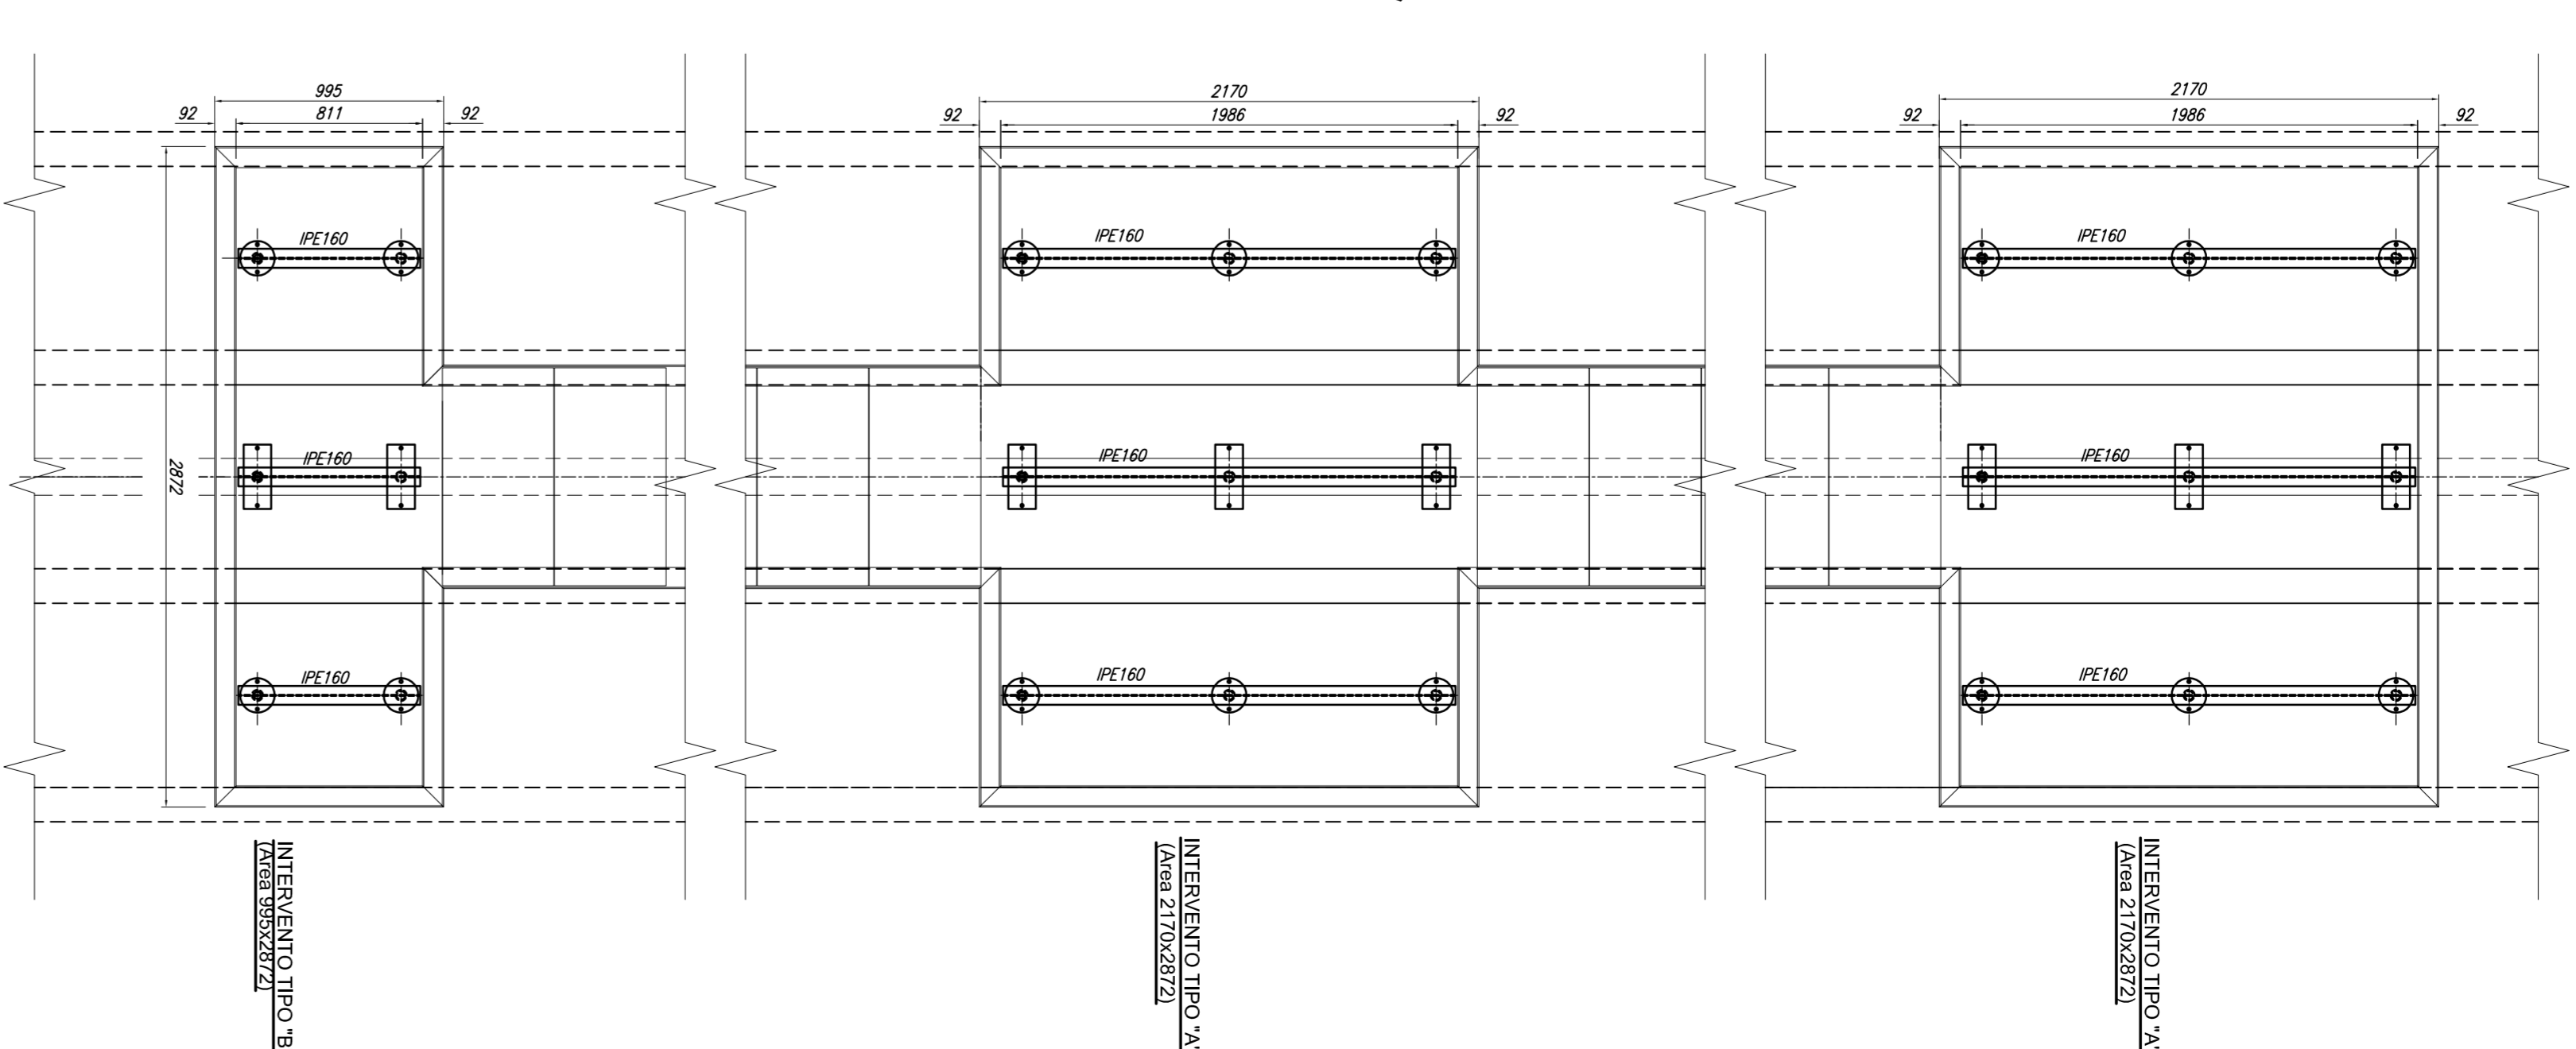

Fondazione
Fiera
Milano

NUOVO POLO FIERISTICO

Progettazione	Autore	Redazione	Disegno
Frank Pompidou	Quartiere Espositivo Fiera Milano Rho - Pavia Sud	Struttura Ed. R&P	Luigi Lenti
Scala	1:250		
Data	12/02/2018		
Disegno	PIANTA PADIGLIONE MONOPLANARE TIPICO		
Nome	N. 2523-001 rev.0