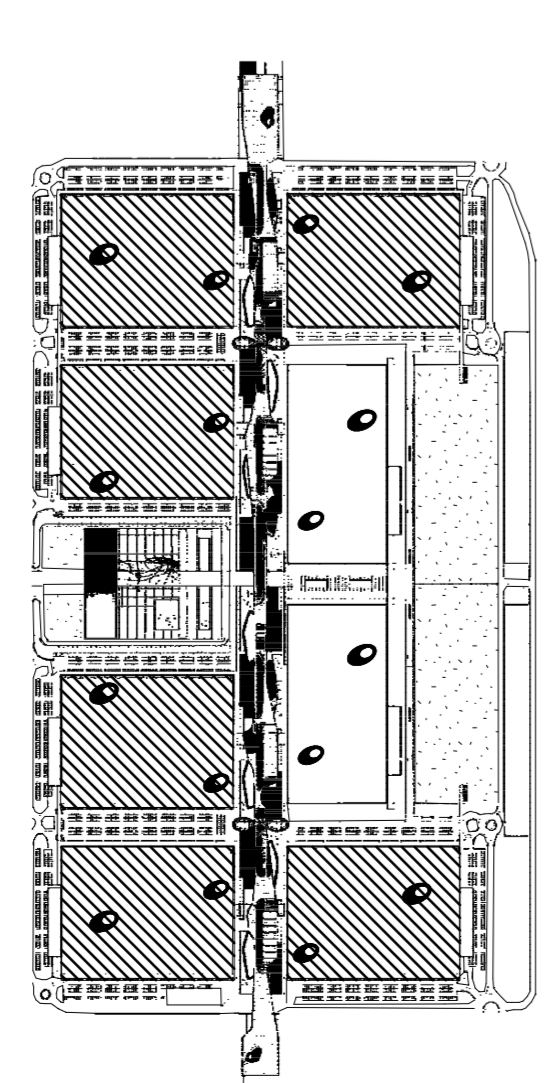

Fondazione
Fiera
Milano

NUOVO POLO FIERISTICO