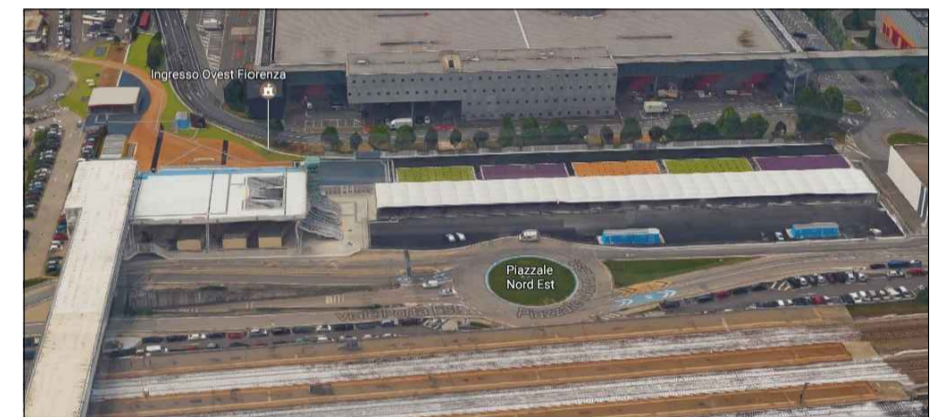

codice lavoro: RFM

NUOVO MAGAZZINO
ELABORATO PRELIMINARE

GIUGNO 2017

A03

scala: 200 formato: A3+
Elaborati Generali
Pianta P0