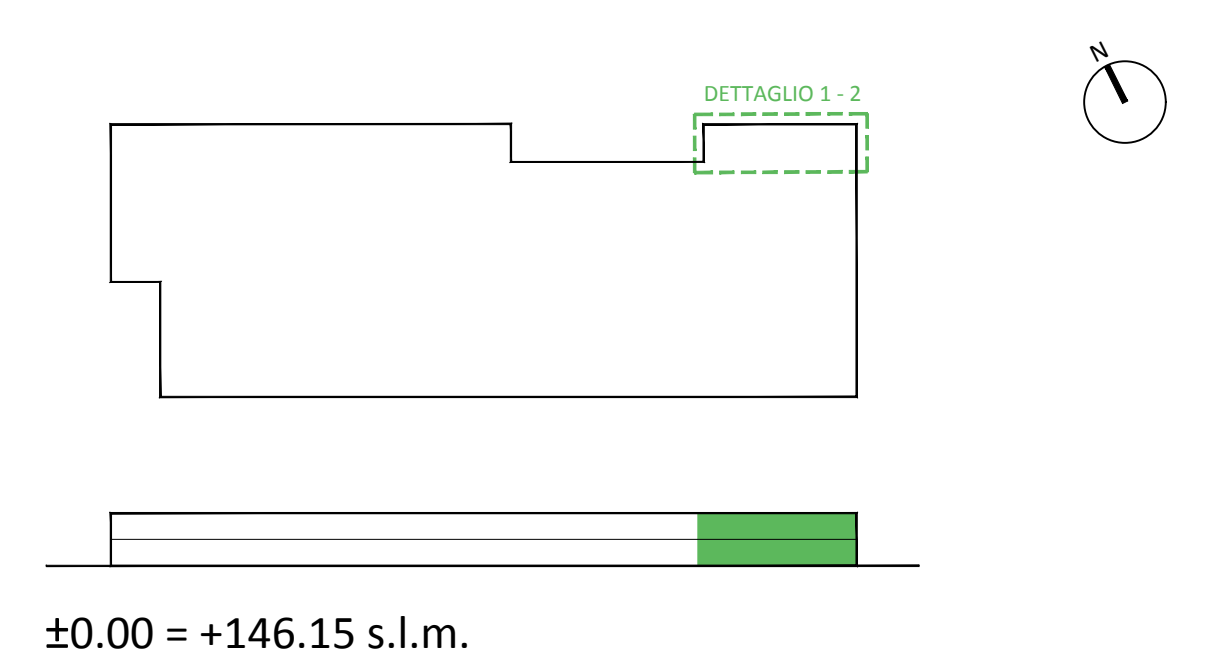

DETTAGLIO 1 - ZONA UFFICI PIANO TERRENO

KEYPLAN - riferimento in scala

SCALA METRICA

DETTAGLIO 2 - ZONA UFFICI PIANO PRIMO

POLO ESPOSITIVO DI RHO-PERO  
Provincia di Milano

codice lavoro: RFM

NUOVO MAGAZZINO  
ELABORATO PRELIMINARE

GIUGNO 2017

PROPRIETÀ  
Fondazione Fiera Milano  
Largo Domodossola 1, 20145 Milano, (MI)

A04

scala 1:100

formato A2+

Elaborati Generali  
Zona uffici