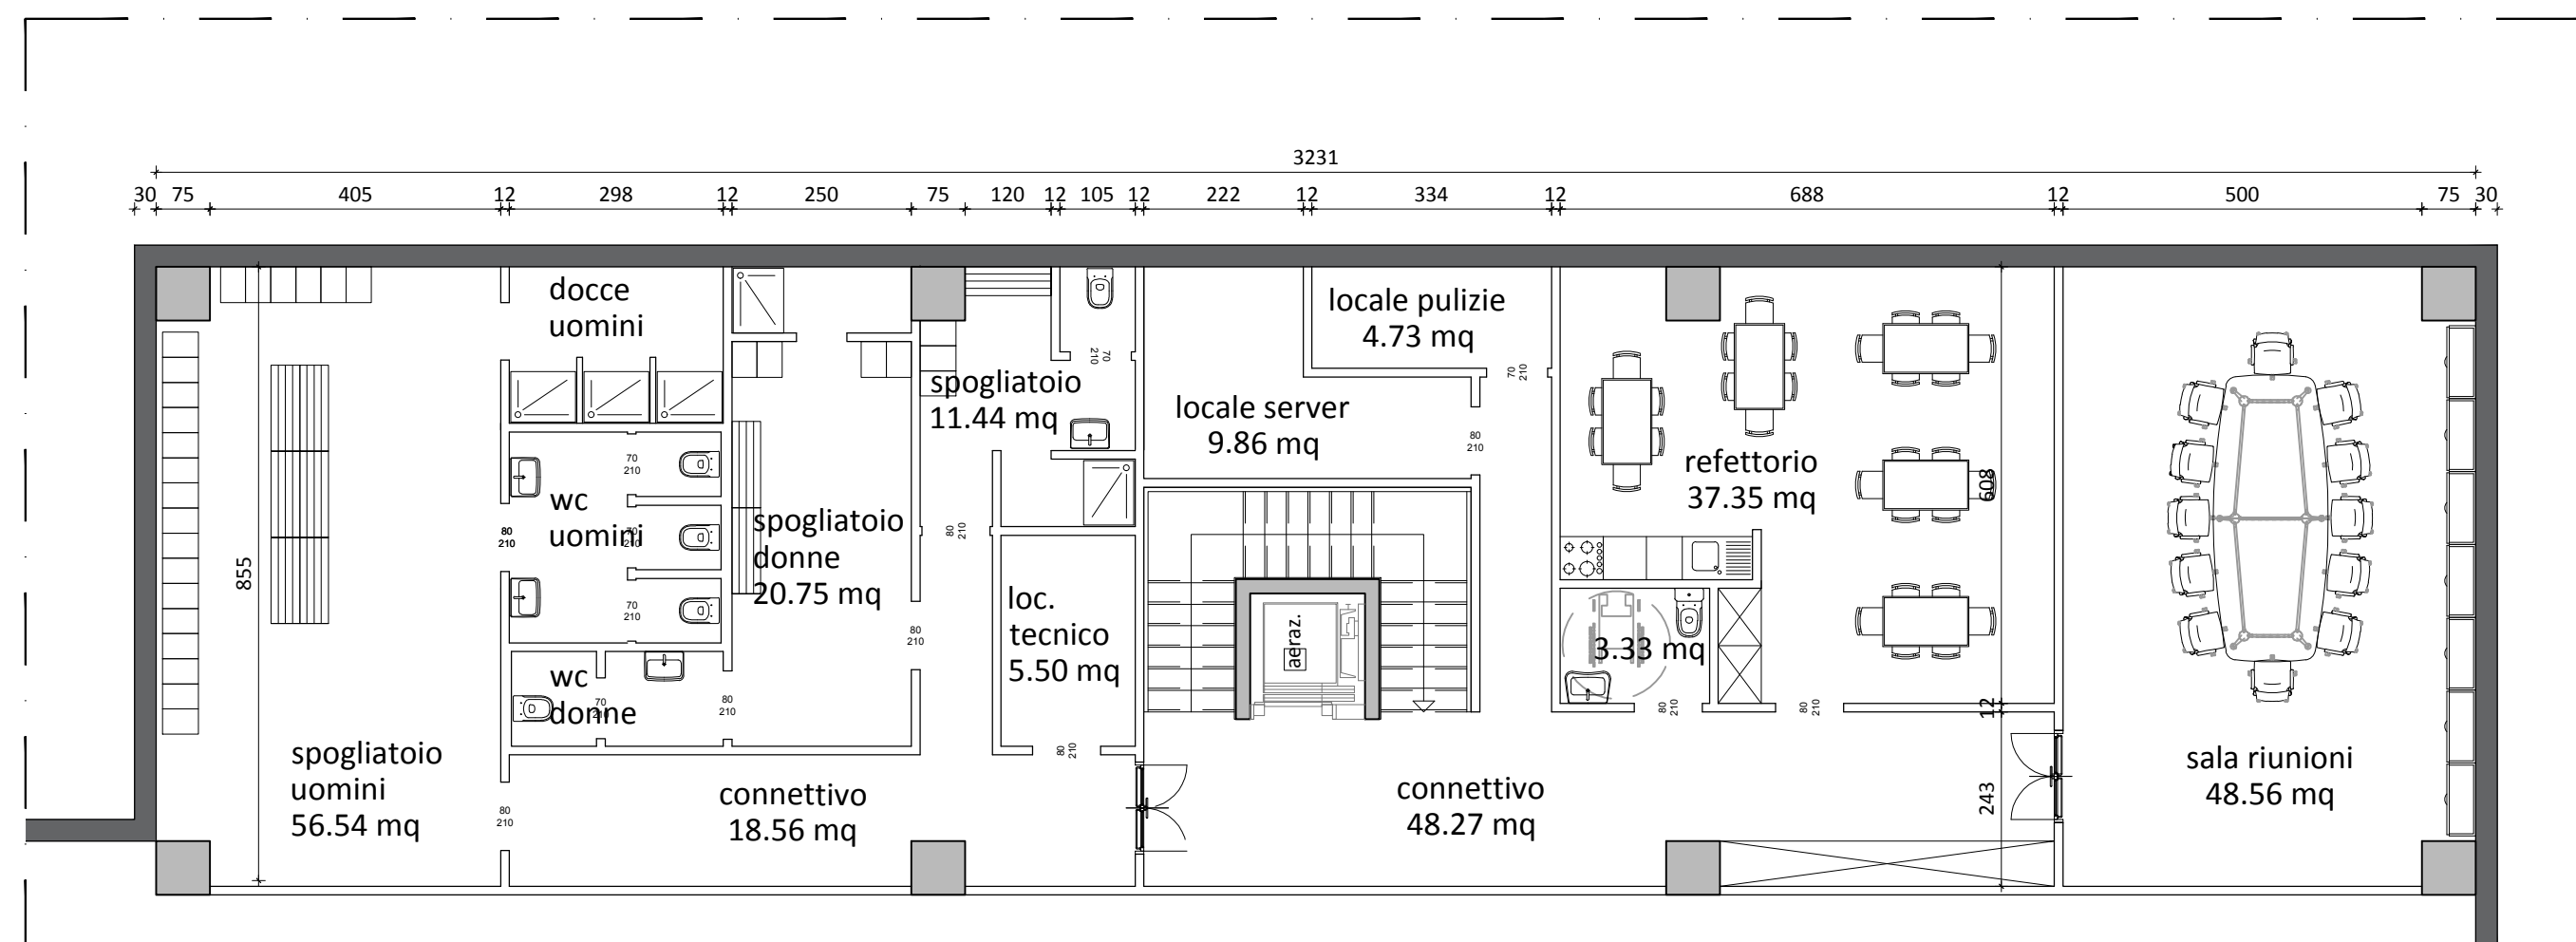

DETTAGLIO 1 - ZONA UFFICI PIANO TERRENO

KEYPLAN - riferimento in scala

SCALA METRICA

DETTAGLIO 2 - ZONA UFFICI PIANO PRIMO

POLO ESPOSITIVO DI RHO-PERO  
Provincia di Milano

codice lavoro: RFM

NUOVO MAGAZZINO  
ELABORATO PRELIMINARE

GIUGNO 2017

PROPRIETÀ  
Fondazione Fiera Milano  
Largo Domodossola 1, 20145 Milano, (MI)

A04

scala 1:100

formato A2+

Elaborati Generali  
Zona uffici