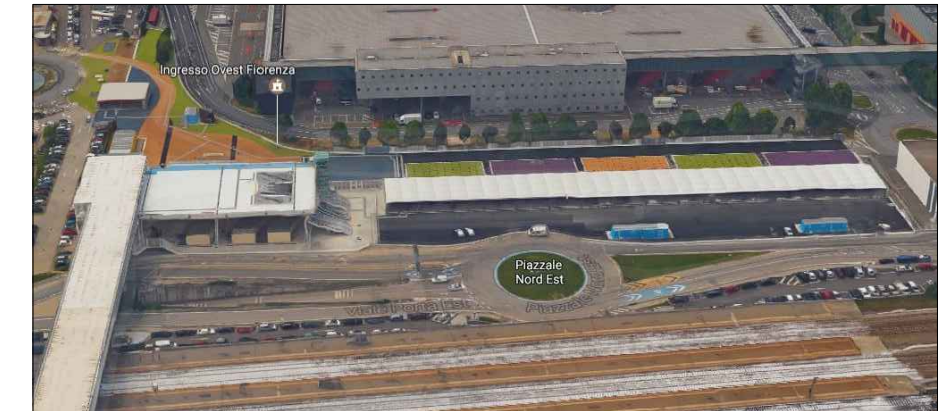

DETTAGLIO 1 - ZONA UFFICI PIANO TERRENO

KEYPLAN - riferimento in scala

SCALA METRICA

DETTAGLIO 2 - ZONA UFFICI PIANO PRIMO

POLO ESPOSITIVO DI RHO-PERO  
Provincia di Milano

codice lavoro: RFM

NUOVO MAGAZZINO  
ELABORATO PRELIMINARE

GIUGNO 2017

PROPRIETÀ  
Fondazione Fiera Milano  
Largo Domodossola 1, 20145 Milano, (MI)

A04

scala 1:100

formato A2+

Elaborati Generali  
Zona uffici