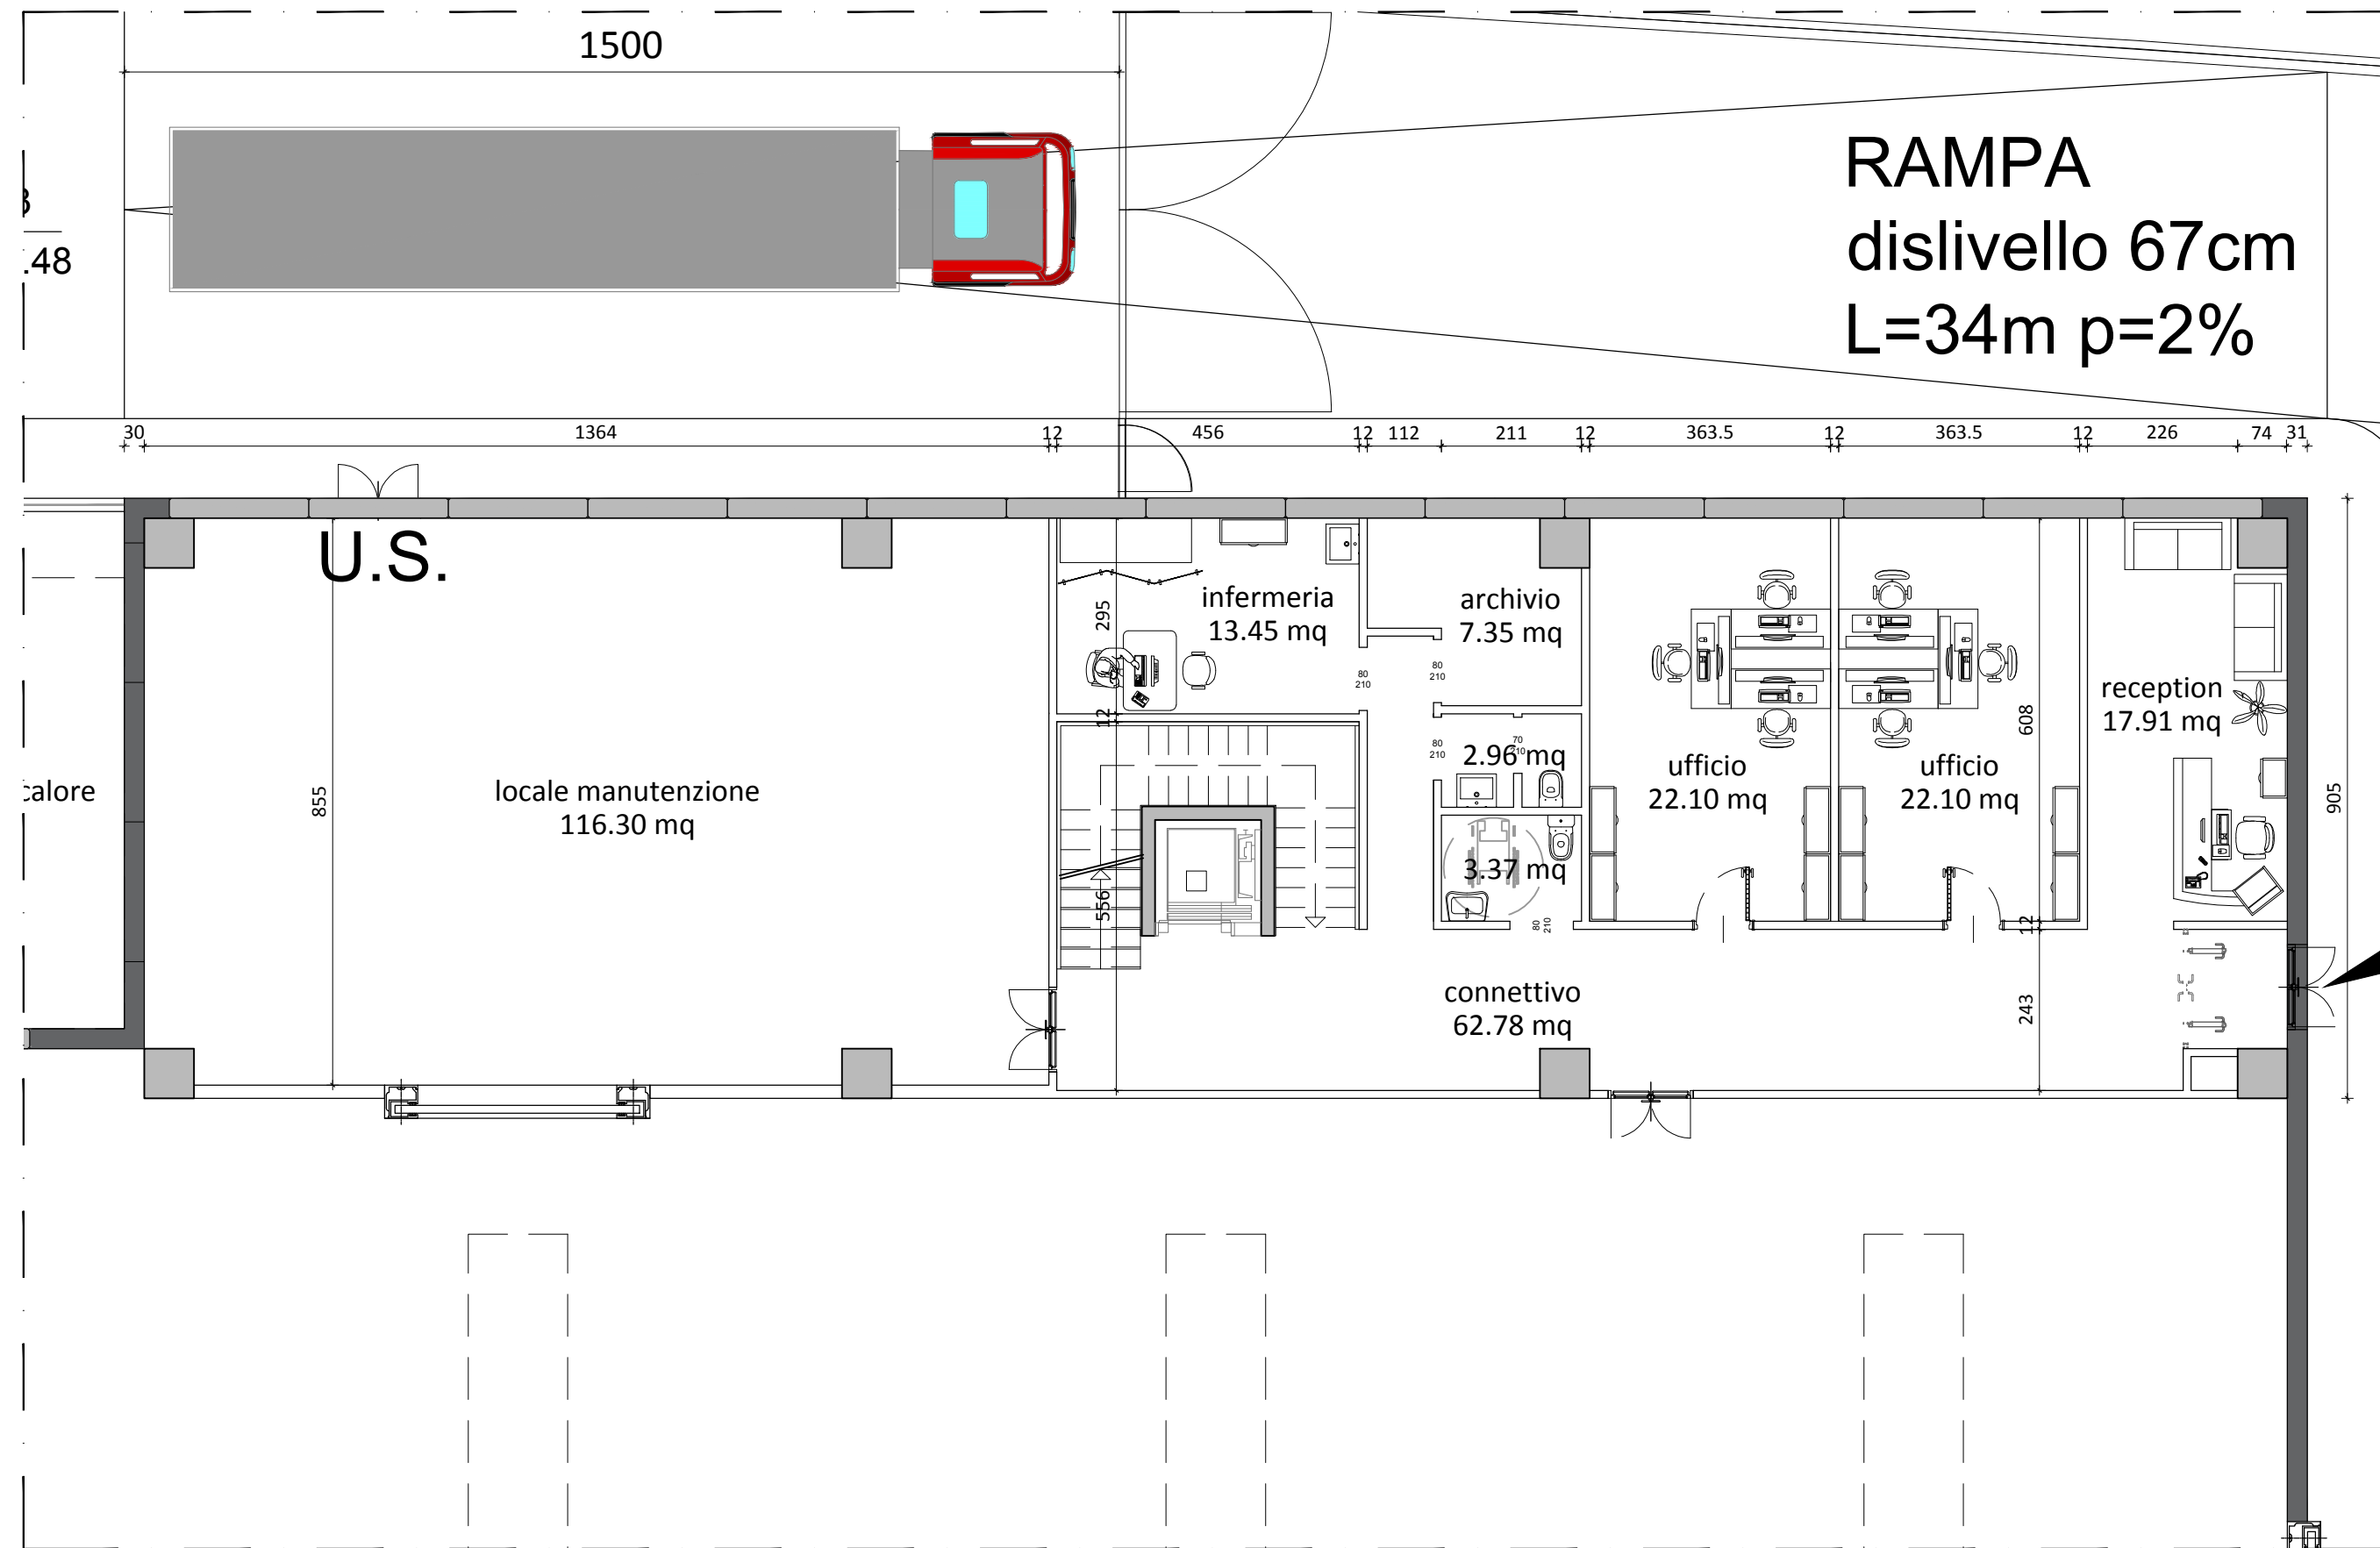

DETTAGLIO 1 - ZONA UFFICI PIANO TERRENO

KEYPLAN - riferimento in scala

SCALA METRICA

DETTAGLIO 2 - ZONA UFFICI PIANO PRIMO

POLO ESPOSITIVO DI RHO-PERO  
Provincia di Milano

codice lavoro: RFM

NUOVO MAGAZZINO  
ELABORATO PRELIMINARE

GIUGNO 2017

PROPRIETÀ  
Fondazione Fiera Milano  
Largo Domodossola 1, 20145 Milano, (MI)

A04

scala 1:100

formato A2+

Elaborati Generali  
Zona uffici