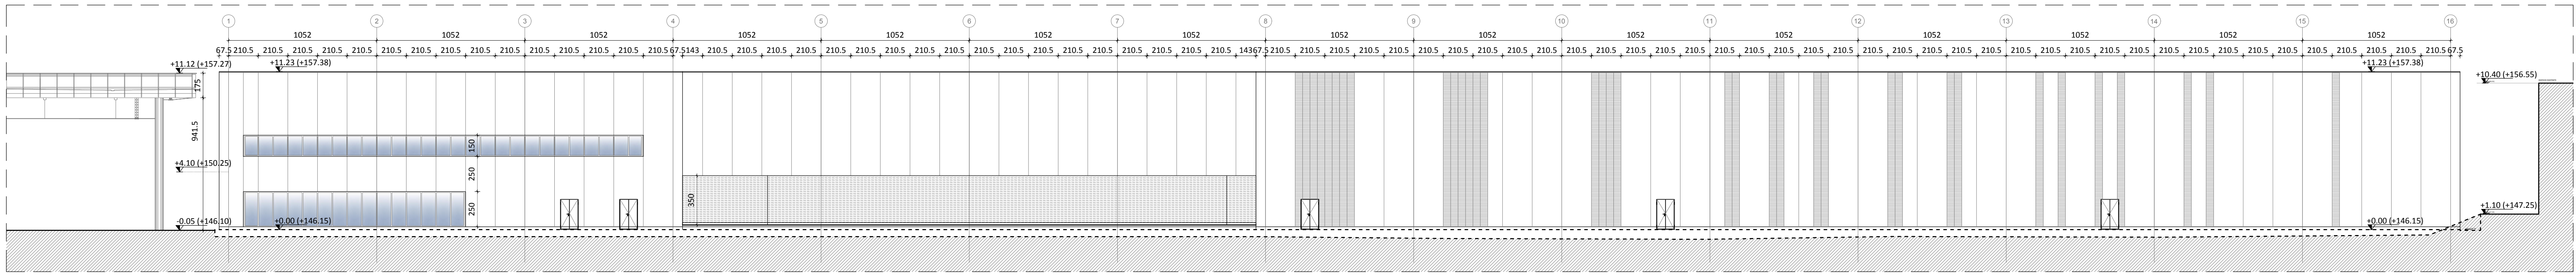

PROSPETTO NORD - SCALA 1:200

KEYPLAN - riferimento non in scala

±0.00 = +146.15 s.l.m.

POLO ESPOSITIVO DI RHO-PERO
Provincia di Milano

codice lavoro: RFM

NUOVO MAGAZZINO
ELABORATO PRELIMINARE

GIUGNO 2017

PROPRIETÀ
Fondazione Fiera Milano
Largo Domodossola 1, 20145 Milano, (MI)

A06

scala 1:500 formato A2+

Elaborati Generali
Prospetti