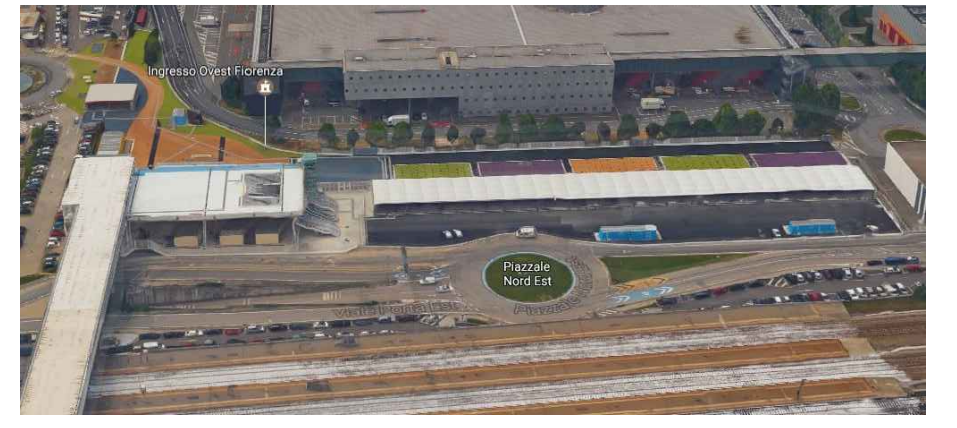

PROSPETTO NORD - SCALA 1:200

KEYPLAN - riferimento non in scala

±0.00 = +146.15 s.l.m.

POLO ESPOSITIVO DI RHO-PERO
Provincia di Milano

codice lavoro: RFM

NUOVO MAGAZZINO
ELABORATO PRELIMINARE

GIUGNO 2017

PROPRIETÀ
Fondazione Fiera Milano
Largo Domodossola 1, 20145 Milano, (MI)