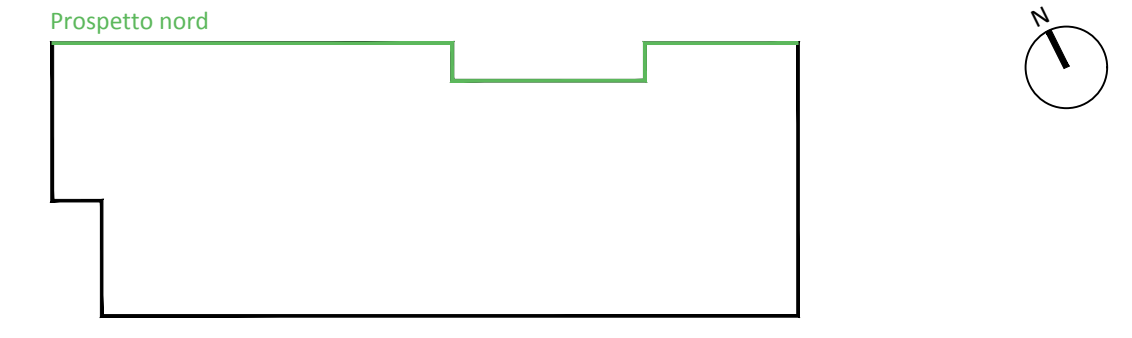

PROSPETTO NORD - SCALA 1:200

KEYPLAN - riferimento non in scala

±0.00 = +146.15 s.l.m.

POLO ESPOSITIVO DI RHO-PERO
Provincia di Milano

codice lavoro: RFM

NUOVO MAGAZZINO
ELABORATO PRELIMINARE

GIUGNO 2017

PROPRIETÀ
Fondazione Fiera Milano
Largo Domodossola 1, 20145 Milano, (MI)

A06

scala 1:500 formato A2+

Elaborati Generali
Prospetti